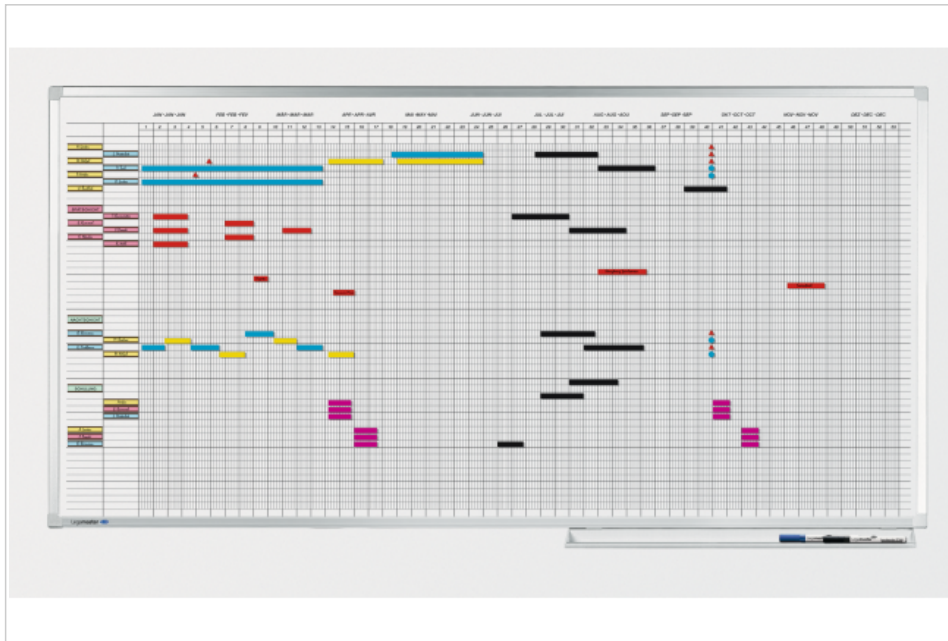

PROFESSIONAL planeador anual 12 meses 100x150cm

- El año entero de un vistazo
- Se descompone en divisiones de semanas de 5 días, para 75 personas / eventos
- Marco de aluminio anodizado
- Magnético, adecuado para escribir con marcadores borrables de borrado en seco
- Tamaño de la cuadrícula aprox. 12 x 5 mm
- Tamaño aproximado columna índice 2 x 12 x 60 mm
- Viene completo con un kit de reparación, bandeja para marcadores, 2 tiras fechadoras y un marcador borrrable

Accesorios recomendados

- Set de planificación 2 para 40 personas o proyectos (Art.No. 7-435200)

Art.No. **7-404300**

GTIN **8713797028097**

Especificaciones

Superficie (material/color)	Esmaltado / -
Marco (material/color)	Aluminio / Plata
Esquina (material/color)	Plástico / Gris claro mate
Magnético	sí
Preimpresa	sí
Dimensiones del artículo	1500 x 1000 x 22.1 mm
Las dimensiones de la rejilla	W 1480 x H 980 mm
Tipo de montaje	Sistema de ranuras oculto de montaje en pared
Accesorios incluidos	Rotulador, Bandeja para rotuladores, Materiales de montaje
Garantía del producto	2 Años
Garantía de la superficie	25 Años